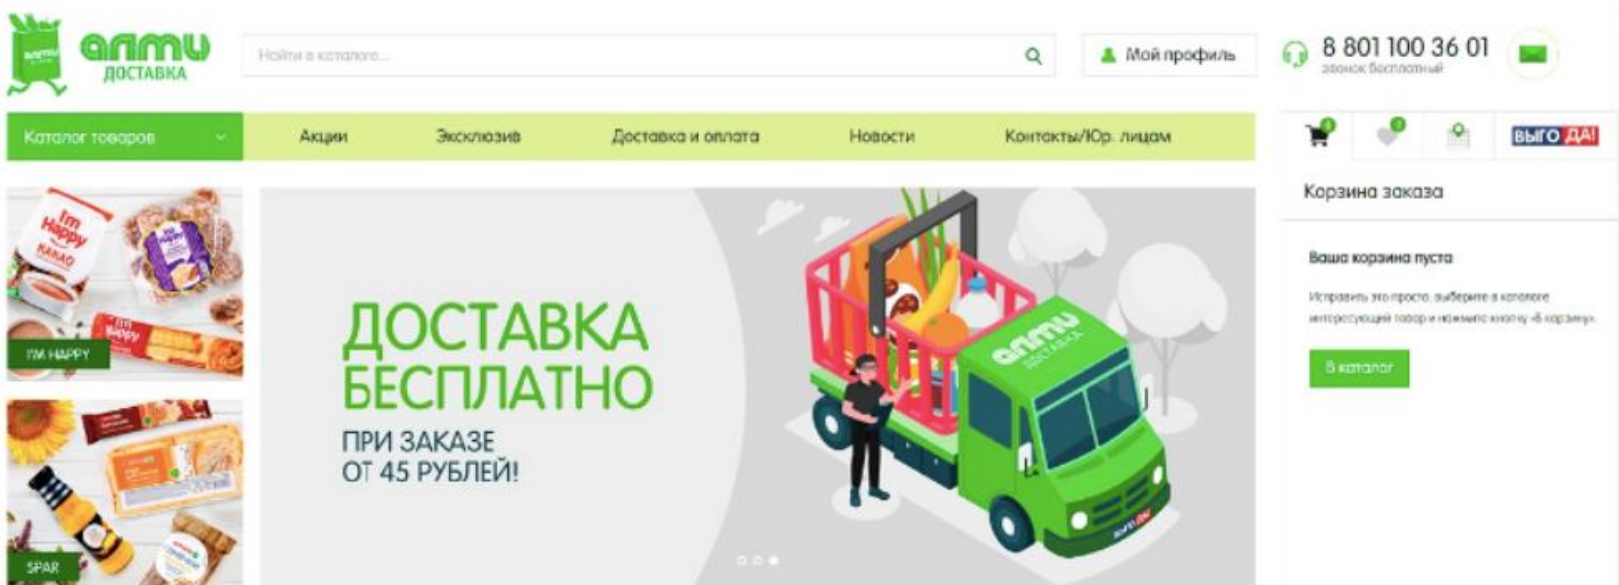

Всплывающий баннер