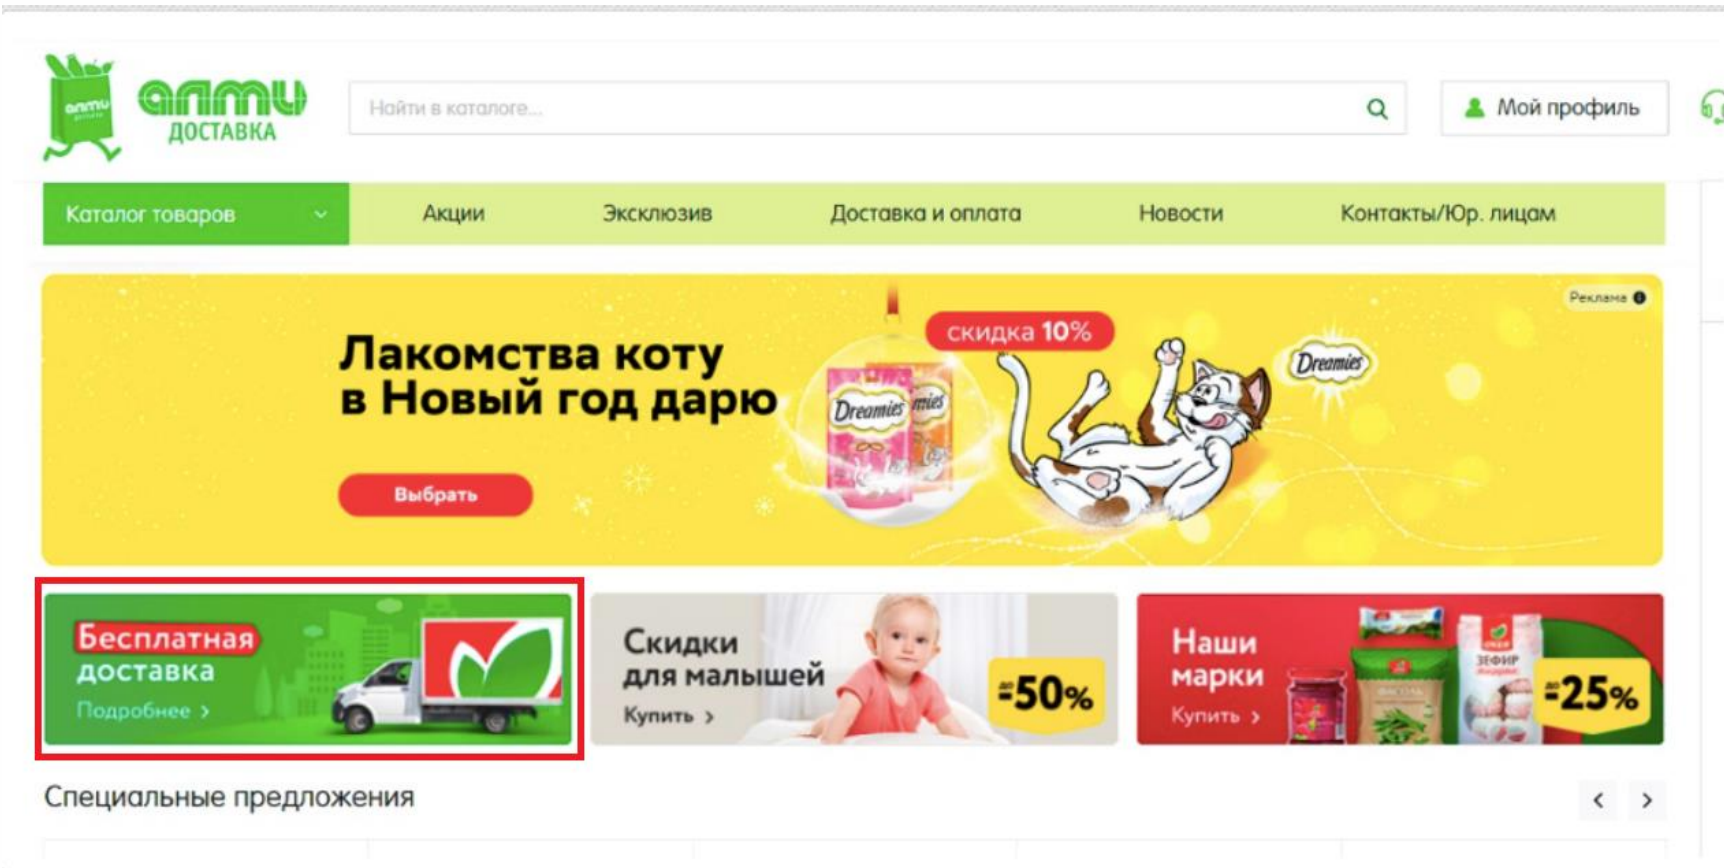

Below the carousel is the text "Специальные предложения" (Special offers) and navigation arrows.

Размер баннера

1410x286 px (десктоп)

375x148 px (моб.)

Стоимость с НДС

600 руб./неделя

Статический баннер на главной

Размер баннера

454x140 px (десктоп)

165x140 px (моб.)

Стоимость с НДС

800 руб./неделя

Баннер-растяжка (сквозной) в каталоге

The screenshot shows the almi.by website interface. At the top left is the almi Доставка logo. A search bar contains the text 'Найти в каталоге...'. To the right is a 'Мой профиль' button. Below the search bar is a navigation menu with items: 'Каталог товаров', 'Акции', 'Эксклюзив', 'Доставка и оплата', 'Новости', and 'Контакты/Юр. лицам'. The main content area is titled 'Молочные продукты, сыр, яйца' and features a large banner for 'Минская марка' with images of various dairy products. Below the banner is a grid of product cards. Each card includes a product image, a 'Специальная цена' tag, the product name and specifications, a star rating, the price per liter, and a 'В корзину' button. On the right side of the page, there is a 'Корзина заказа' section with a phone number '8 801 100 36 01' and a 'В корзину' button.