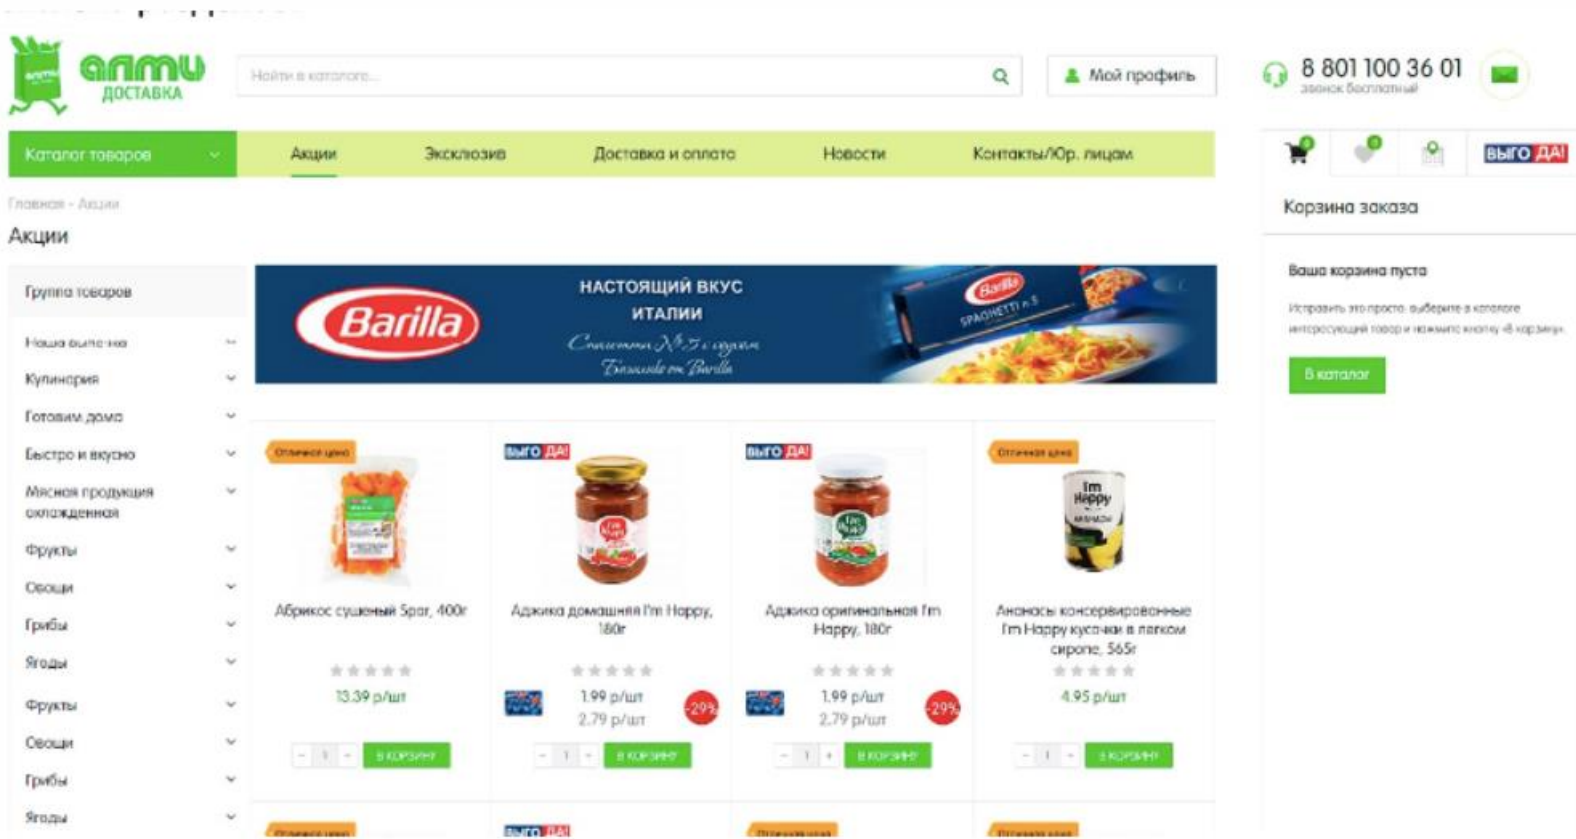

Баннер-растяжка в разделе

Размер баннера

1103x140 px (десктоп)

345x140 px (моб.)

Стоимость с НДС

300 руб./неделя